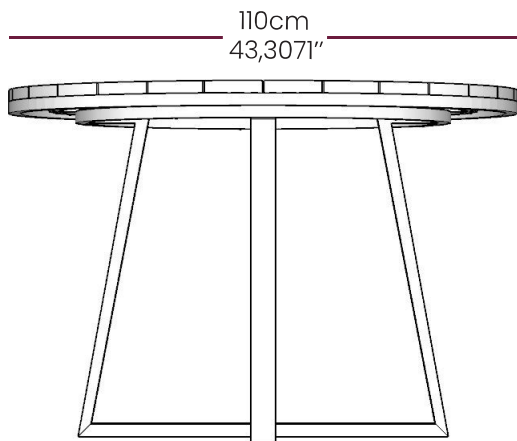

MESA DE JANTAR

GARANTIA: 1 ano a partir da data de entrega

EMBALAGEM: Os pés são envolvidos em polietileno e estrutura envolvida em papelão maleável. Toda peça é embalada em saco plástico, encaixotadas e engradas.

MESA DE JANTAR
SAN LUIS

BRETON