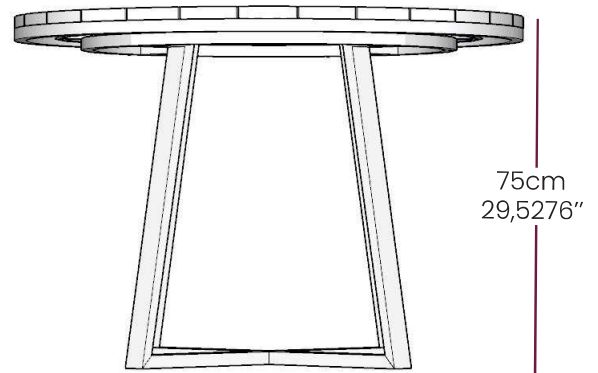

MESA DE JANTAR

GARANTIA: 1 ano a partir da data de entrega

EMBALAGEM: Os pés são envolvidos em polietileno e estrutura envolvida em papelão maleável. Toda peça é embalada em saco plástico, encaixotadas e engradas.

MESA DE JANTAR
SAN LUIS

BRETON